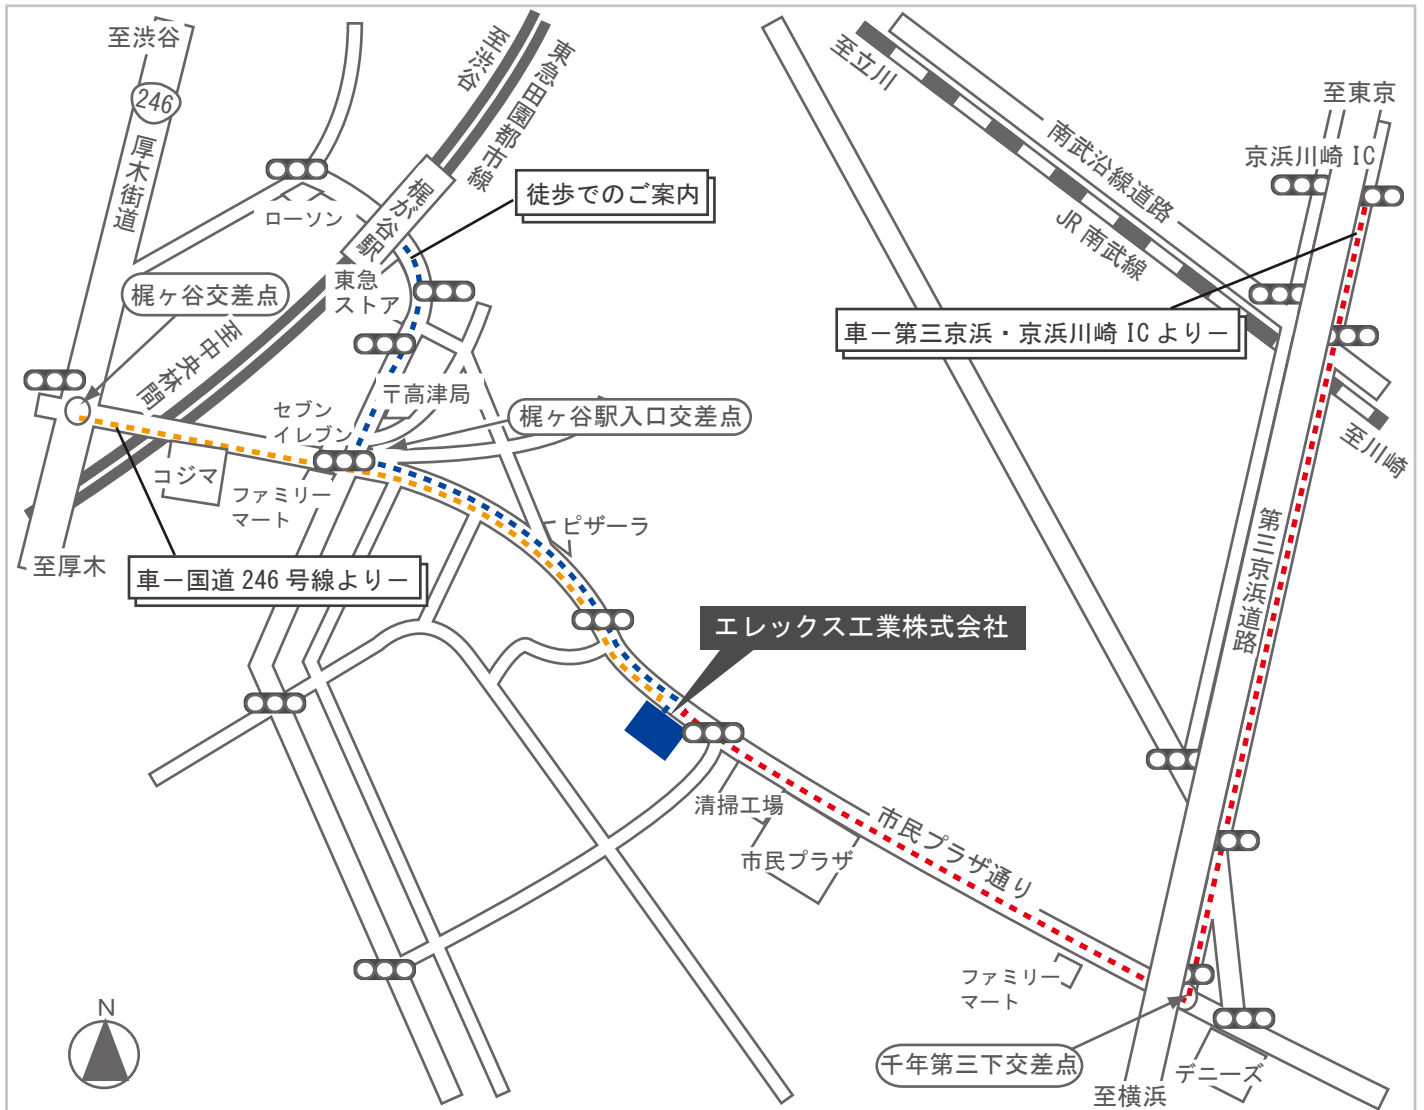

ご案内図

エレックス工業株式会社

〒213-0014

神奈川県川崎市高津区新作 1-22-23

TEL : 044-854-8281

FAX : 044-854-8283

●電車でのご案内

東急田園都市線 梶ヶ谷駅 徒歩 10分

●お車でのご案内

渋谷方面から

国道 246 号線の梶ヶ谷交差点を左折。
駅入口交差点を直進し、1 分程で到着。

第三京浜から

第三京浜・京浜川崎出口下車、
千年第三下交差点を右折し、2 分程で到着。